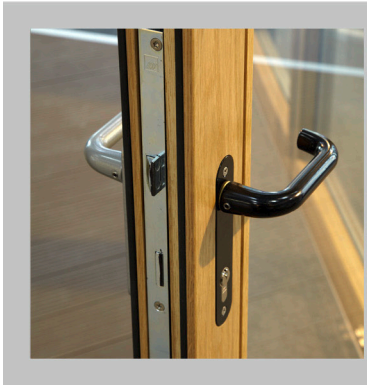

Vouwwand systeem KF 82
Een ideale verbinding: hout met aluminium.

JENSZ

Vouwwand systeem KF 82

Geniet van warmte en behaaglijkheid door natuurlijk materiaal hout. De volledig openende vouwwand laat op vernuftige wijze de voordelen van hout en aluminium samensmelten.

De kozijnen bestaan uit laag verlijmd massief hout. Voldoet naaldhout of meranti niet aan uw eisen dan staan andere houtsoorten zoals Spar, Lariks of Hemlock ter beschikking.

Aan de buitenzijde zorgt een bekleding van robuust en makkelijk te onderhouden aluminium voor bescherming van het hout tegen alle weersinvloeden.

KF 82

- Hangend of staand uit te voeren.
- Standaard met isolatieglas. Speciaal glas of zonder glas leverbaar.
- Vinger afklemveiligheid
- Vleugels , wangen en glaslatten 20° afgeschuind.
- Naar keuze naar binnen of naar buiten openend. Naar links of rechts schuivend.
- 4 verschillende bodemrail varianten, waaronder 2 verzinkbaar.
- Bi-color binnen buiten mogelijk.
- Kleur van de dichtingen binnen / buiten hoeven niet gelijk te zijn.
- Robuste aluminium profielen in combinatie met hoogwaardige lagers zorgen voor stabiliteit en licht lopendheid.

Tweezijdige klinkgarnituur naar wens met profielcilinder, roedes, draaikiep vleugel en diverse opties leverbaar.

Uniek! Veiligheid voor uw vingers.

Standaard kleuren zonder meerprijs:RAL 9016.
Andere kleuren optioneel verkrijgbaar