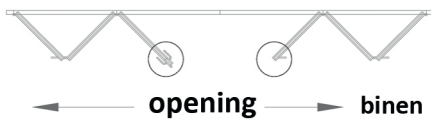

Tweezijdige klinkgarnituur naar wens met profielcilinder, roedes, draaikiep vleugel en diverse opties leverbaar.

Uniek! Veiligheid voor uw vingers.

Standaard kleuren zonder meerprijs:RAL 9016.
Andere kleuren optioneel verkrijgbaar

Verschillende opening opties

De KF 82 vouwen schuifstelsel is ofwel naar binnen of naar buiten openend beschikbaar. Eerste vleugel links of rechts. Gedeelde faciliteiten, geïntegreerde of aparte rotatie, tilt of tilt-vleugel ook mogelijk.

Vleugeldetail:

Vleugel rechts met vergrendeling.
Vleugel links met klink en drie punt vergrendeling.
Vouwwand naar binnen openend.

Vleugeldetail:

Vleugel links en rechts met vergrendeling.
Vleugel links eerst openend.
Vouwwand naar binnen openend.