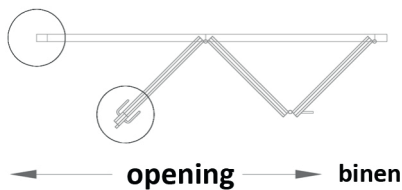

Verschillende opening opties

De KF 82 vouwen schuifstelsel is ofwel naar binnen of naar buiten openend beschikbaar. Eerste vleugel links of rechts. Gedeelde faciliteiten, geïntegreerde of aparte rotatie, tilt of tilt-vleugel ook mogelijk.

Vleugeldetail:

Vleugel rechts met vergrendeling.
Vleugel links met klink en drie punt vergrendeling.
Vouwwand naar binnen openend.

Vleugeldetail:

Vleugel links en rechts met vergrendeling.
Vleugel links eerst openend.
Vouwwand naar binnen openend.