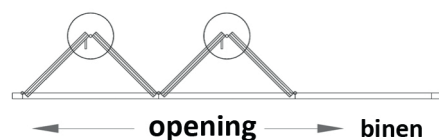

Vleugeldetail:

Vleugel met sluit scharnier binnen en vergrendeling binnen.
Vouwwand naar buiten openend.