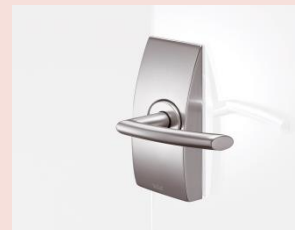

Handgreep

Standaard verstelbaar in diverse posities $+1,5^{\circ}/-1^{\circ}$

Kozijn

Sponningdiepte 24mm excl. afdichtprofiel/tochtstrip

*Overige afmetingen op aanvraag

Meer technische informatie en technische detail tekeningen kunt u vinden op www.jensz.nl of opvragen via info@jensz.nl