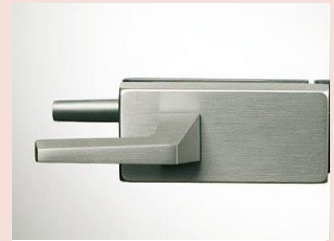

Handgreep

Standaard verstelbaar in diverse posities $+1,5^{\circ}/-1^{\circ}$

Kozijn

Spinningdiepte 24mm excl. afdichtprofiel/tochtstrip

*Overige afmetingen op aanvraag

Meer technische informatie en technische detail tekeningen kunt u vinden op www.jensz.nl of opvragen via info@jensz.nl